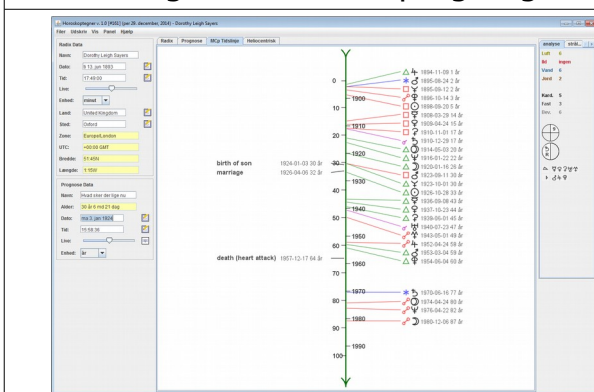

# Funktioner og begrænsninger

- Standard radix- og prognose tegninger.
- Progressiv MC tidslinje tegning til MC akse korrektion.
- Synastri- og heliocentrisk tegning.
- Sidepanel med element-, dynamik-, kvadrant-, hemisfære- og mønsteranalyse.
- Sidepanel med esoterisk stråle analyse.
- Sidepaneler med radix-, naibod-, transit- og heliocentrisk- planetpositioner.
- Kalender: Gregoriansk og Juliansk, Periode: 600-2100.
- Tidszone: geografisk og lokal middel tid.
- Dværgplaneter: Ceres, Eris, Makemake, Haulma og DeeDee.

Prognose horoskoptegning

Heliocentrisk horoskoptegning

Progressiv MC tidslinje tegning

Kim Dam Petersen

For yderligere oplysninger besøg facebook gruppe Live Horoscope.