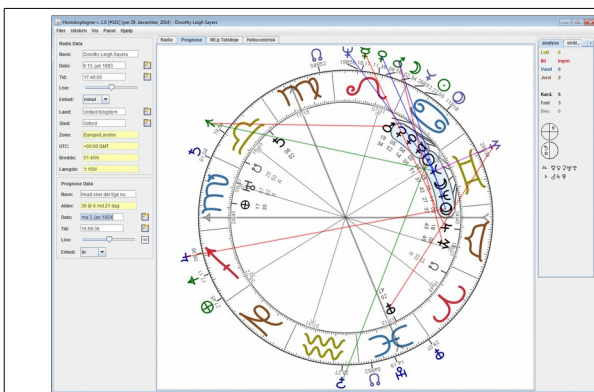

# Live Horoscope

– et *levende* horoskoptegneprogram

([liveHoroscope.dk](http://liveHoroscope.dk))

Live Horoscope er et danskproduceret horoskoptegneprogram beregnet for astrologer til at lægge, korrigere og tyde klienters horoskoper. Programmet er udviklet med det mål at det skal være enkelt at bruge og producere smukke tegninger.

Live Horoscope er udviklet så det følger de retningslinjer, der anvendes på Astrologisk Akademi, hvor fra dets udvikler, Kim Dam Petersen, blev udklækket som diplomastrolog i 2013.

Live Horoscope kan køre på Mac, Linux og Windows computere med Java og kan downloades fra [liveHoroscope.dk](http://liveHoroscope.dk).

# Funktioner og begrænsninger

- Standard radix- og prognose tegninger.
- Progressiv MC tidslinje tegning til MC akse korrektion.
- Synastri- og heliocentrisk tegning.
- Sidepanel med element-, dynamik-, kvadrant-, hemisfære- og mønsteranalyse.
- Sidepanel med esoterisk stråle analyse.
- Sidepaneler med radix-, naibod-, transit- og heliocentrisk- planetpositioner.
- Kalender: Gregoriansk og Juliansk, Periode: 600-2100.
- Tidszone: geografisk og lokal middel tid.
- Dværgplaneter: Ceres, Eris, Makemake, Haulma og DeeDee.