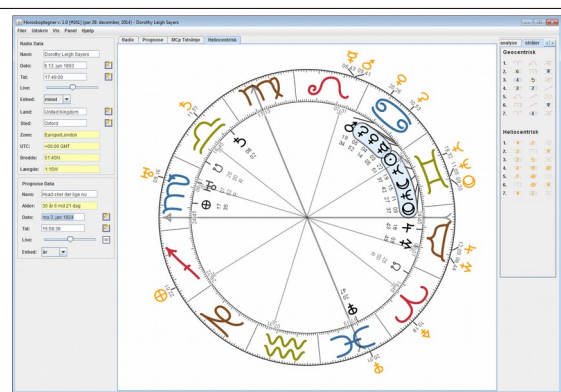

# Live Horoscope

– et *levende* horoskoptegneprogram

([liveHoroscope.dk](http://liveHoroscope.dk))

Live Horoscope er et danskproduceret horoskoptegneprogram beregnet for astrologer til at lægge, korrigere og tyde klienters horoskoper. Programmet er udviklet med det mål at det skal være enkelt at bruge og producere smukke tegninger.

Live Horoscope er udviklet så det følger de retningslinjer, der anvendes på Astrologisk Akademi, hvor fra dets udvikler, Kim Dam Petersen, blev udklækket som diplomastrolog i 2013.

Live Horoscope kan køre på Mac, Linux og Windows computere med Java og kan downloades fra [liveHoroscope.dk](http://liveHoroscope.dk).

# Funktioner og begrænsninger

- Standard radix- og prognose tegninger.
- Progressiv MC tidslinje tegning til MC akse korrektion.
- Synastri- og heliocentrisk tegning.
- Sidepanel med element-, dynamik-, kvadrant-, hemisfære- og mønsteranalyse.
- Sidepanel med esoterisk stråle analyse.
- Sidepaneler med radix-, naibod-, transit- og heliocentrisk- planetpositioner.
- Kalender: Gregoriansk og Juliansk, Periode: 600-2100.
- Tidszone: geografisk og lokal middel tid.
- Dværgplaneter: Ceres, Eris, Makemake, Haulma og DeeDee.

Prognose horoskoptegning

Heliocentrisk horoskoptegning

Progressiv MC tidslinje tegning

Kim Dam Petersen

For yderligere oplysninger besøg facebook gruppe Live Horoscope.