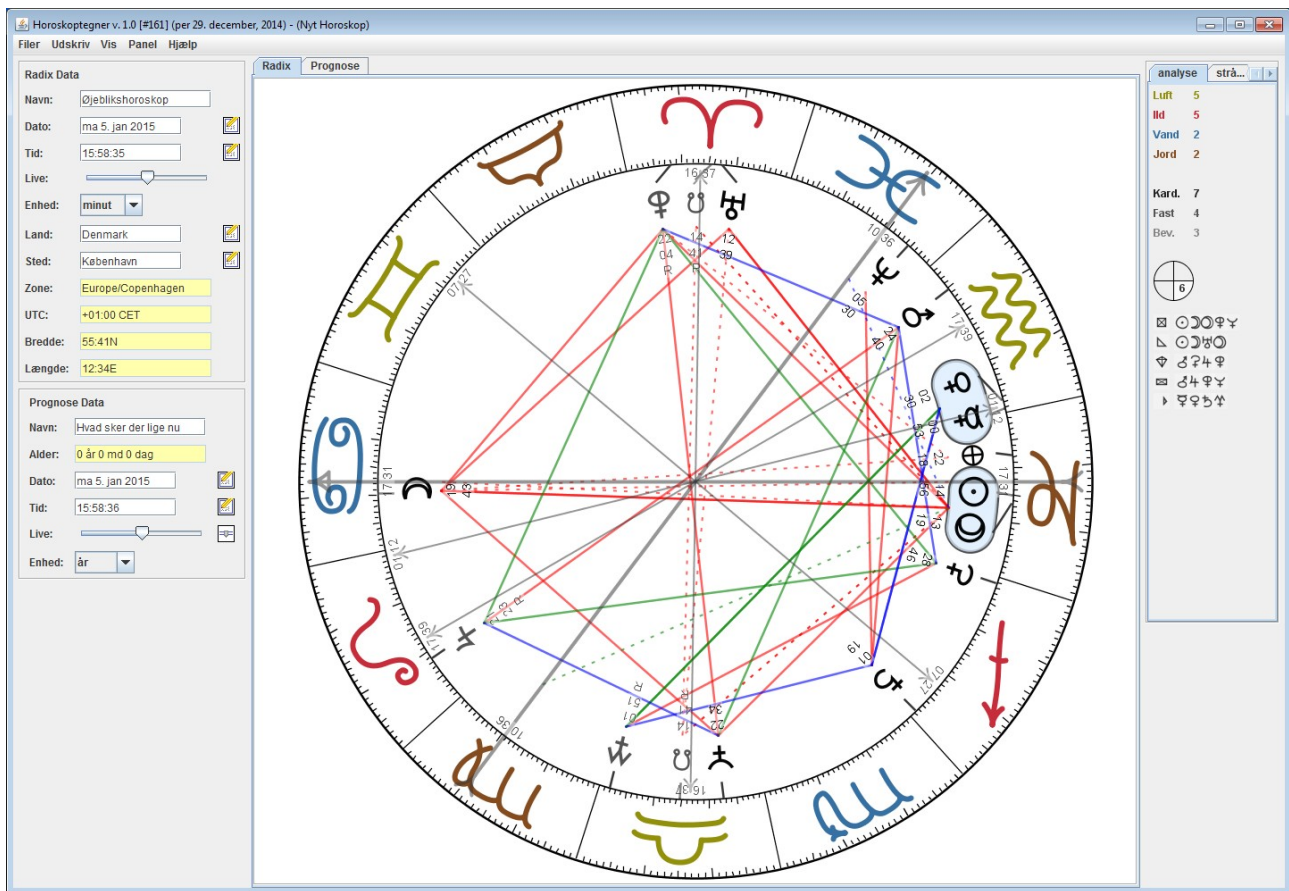

# Live Horoscope

– et *levende* horoskoptegneprogram

([liveHoroscope.dk](http://liveHoroscope.dk))

Live Horoscope er et danskproduceret horoskoptegneprogram beregnet for astrologer til at lægge, korrigere og tyde klienters horoskoper. Programmet er udviklet med det mål at det skal være enkelt at bruge og producere smukke tegninger.

Live Horoscope er udviklet så det følger de retningslinjer, der anvendes på Astrologisk Akademi, hvor fra dets udvikler, Kim Dam Petersen, blev udklækket som diplomastrolog i 2013.

Live Horoscope kan køre på Mac, Linux og Windows computere med Java og kan downloades fra [liveHoroscope.dk](http://liveHoroscope.dk).

# Funktioner og begrænsninger

- Standard radix- og prognose tegninger.
- Progressiv MC tidslinje tegning til MC akse korrektion.
- Synastri- og heliocentrisk tegning.
- Sidepanel med element-, dynamik-, kvadrant-, hemisfære- og mønsteranalyse.
- Sidepanel med esoterisk stråle analyse.
- Sidepaneler med radix-, naibod-, transit- og heliocentrisk- planetpositioner.
- Kalender: Gregoriansk og Juliansk, Periode: 600-2100.
- Tidszone: geografisk og lokal middel tid.
- Dværgplaneter: Ceres, Eris, Makemake, Haulma og DeeDee.

Prognose horoskoptegning

Heliocentrisk horoskoptegning

Progressiv MC tidslinje tegning

Kim Dam Petersen

For yderligere oplysninger besøg facebook gruppe Live Horoscope.